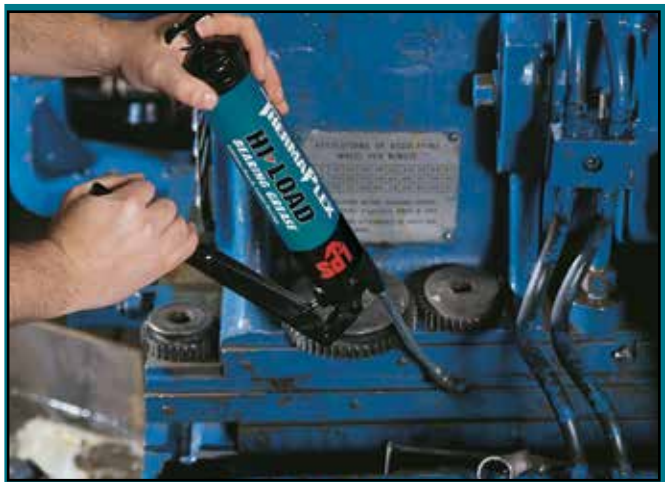

ТHERMAPLEX® HI-LOAD

BEARING GREASE

Свойства

- Для смазки тяжело нагруженных подшипников
- Отличная несущая способность
- Выдерживает ударные нагрузки
- Расширяет интервалы смазки
- Формула обогащена молибденом
- Уменьшает износ от вибрации
- Отличная коррозионная стойкость
- Превосходно защищает от истирания
- Широкий диапазон рабочих температур
- Снижает затраты на обслуживание
- Победитель номинации "Продукт года" по мнению журнала Lubricants World Magazine